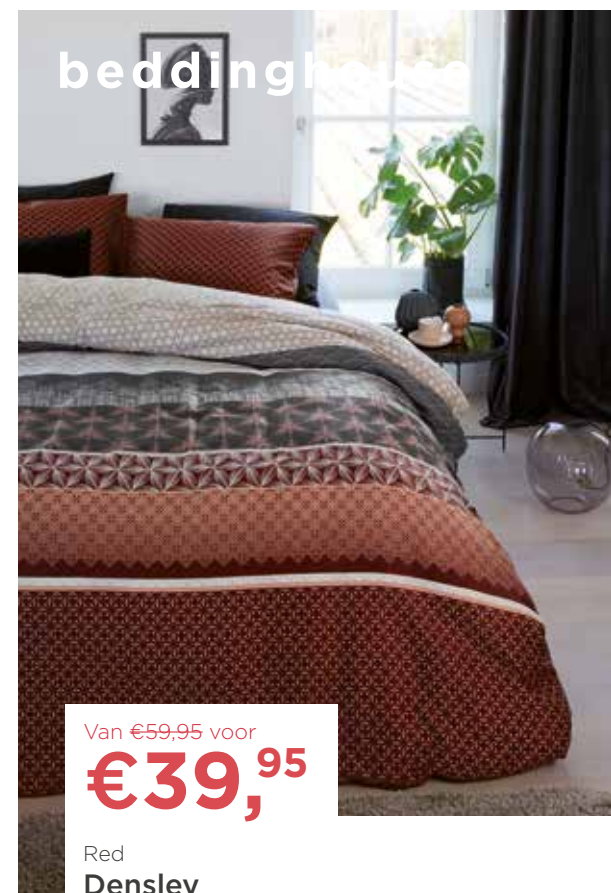

beddinghouse

Van €59,95 voor
€39,95

Green
Densley

Satijn, 100% katoen		
140 x 200/220 cm	€-59,95	€39,95
200 x 200/220 cm	€-109,95	€69,95
240 x 200/220 cm	€-119,95	€79,95

beddinghouse

Van €59,95 voor
€39,95