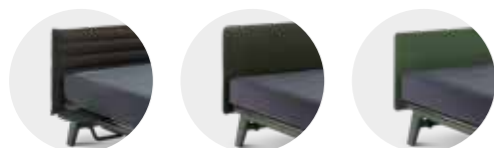

Ons elegante

Original

bed

Kleurt je dromen

De Auping Original is een minimalistisch vormgegeven bed met sterke lijnen en een elegante uitstraling. Het bed is geïnspireerd op een van de allereerste ontwerpen van Auping, de Cleopatra.

- ✓ Kies welke van de 10 kleuren het beste bij jou past.
- ✓ Met Auping spiraalbodems voor de beste ventilatie.
- ✓ Geproduceerd in onze duurzame fabriek in Deventer.
- ✓ Verstelbaar te verkrijgen in drie varianten: rug, benen en hoofd. Alle drie kan natuurlijk ook.
- ✓ Verkrijgbaar met anti-snurkfunctie.
- ✓ Kies een van de drie bijpassende hoofdborden.

- ✓ Onderscheiden met: 'Goed Industrieel Ontwerp', Nederlands belangrijkste erkenning voor industrieel ontworpen producten.
- ✓ Gratis bezorgd tot in je slaapkamer.