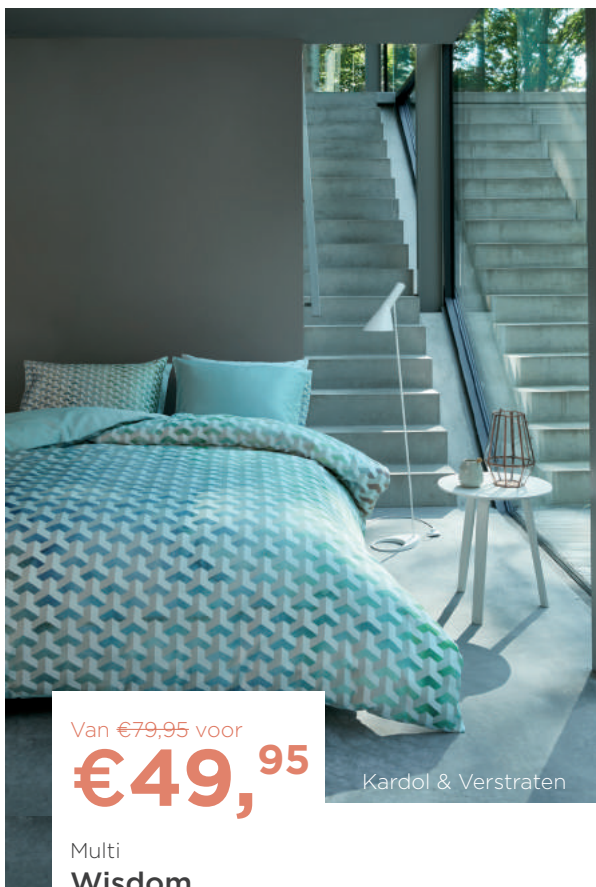

Winter
sale!! Extra
veel korting

Van €69,95 voor
€49,95

Pastel
Stillness

Satijn, 100% katoen

📏 140 x 200/220 cm	€69,95	€49,95
📏 200 x 200/220 cm	€129,95	€89,95
📏 240 x 200/220 cm	€139,95	€99,95

Van €69,95 voor
€49,95

Blue green
Stillness

Satijn, 100% katoen

📏 140 x 200/220 cm	€69,95	€49,95
📏 240 x 200/220 cm	€139,95	€99,95

Kardol & Verstraten

Van €79,95 voor
€49,95

Kardol & Verstraten

Multi
Wisdom

Satijn, 100% katoen

📏 140 x 200/220 cm	€79,95	€49,95
📏 200 x 200/220 cm	€149,95	€89,95
📏 240 x 200/220 cm	€159,95	€99,95