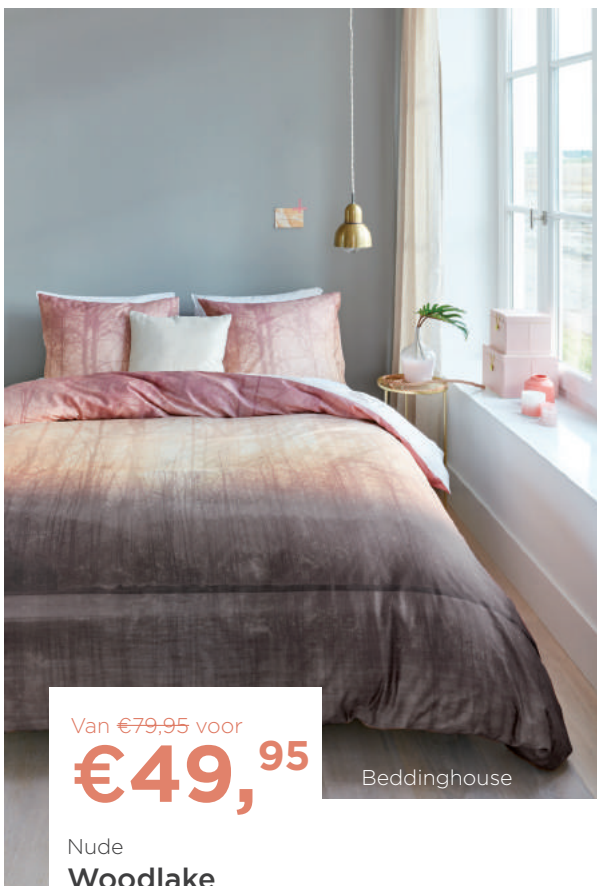

📏 140 x 200/220 cm	€49,95	€29,95
📏 200 x 200/220 cm	€89,95	€49,95
📏 240 x 200/220 cm	€99,95	€59,95

Van €39,95 voor
€25,-

Beddinghouse

Pastel
Madeira

100% katoen

📏 140 x 200/220 cm	€39,95	€25,00
📏 200 x 200/220 cm	€69,95	€45,00
📏 240 x 200/220 cm	€79,95	€50,00

Van €79,95 voor
€49,95

Beddinghouse

Nude
Woodlake

Satijn, 100% katoen

📏 140 x 200/220 cm	€79,95	€49,95
📏 200 x 200/220 cm	€149,95	€89,95
📏 240 x 200/220 cm	€159,95	€99,95

Van €59,95 voor
€39,95

Beddinghouse