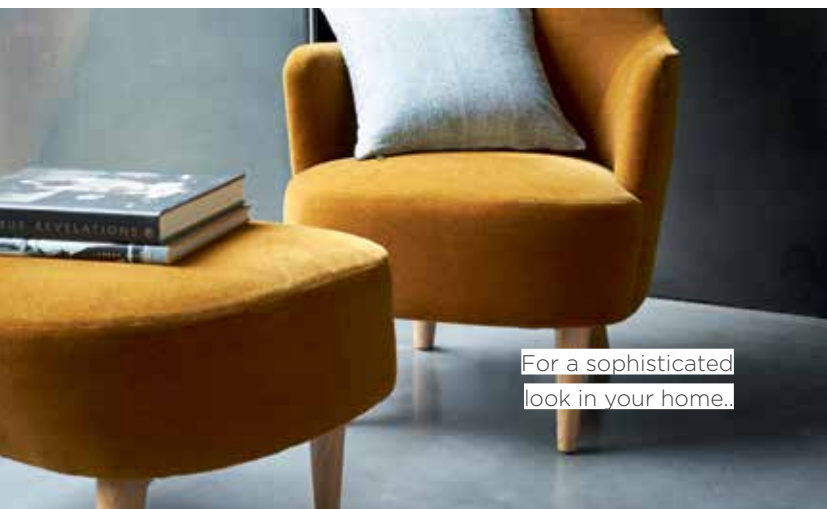

For a sophisticated look in your home..